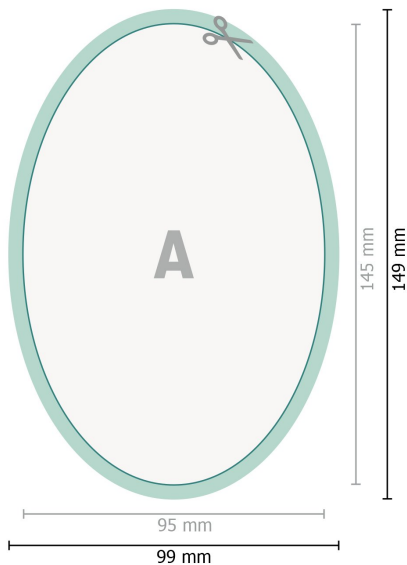

## Ablösbare Aufkleber, Oval, 9,5 x 14,5 cm

**Datenformat (inkl. 2 mm Beschnitt):**

9,9 x 14,9 cm

**Beschnitt:**

2 mm

**Endformat:**

9,5 x 14,5 cm

**Sicherheitsabstand:**

4 mm

Abstand der Texte/Informationen zum Rand des Endformats, dies verhindert unerwünschten Anschnitt.

**Zeichenerklärung**

 Beschnitt

 Leserichtung

 Endformat

 Datenformat

 Hier wird geschnitten/ge-  
stanzt