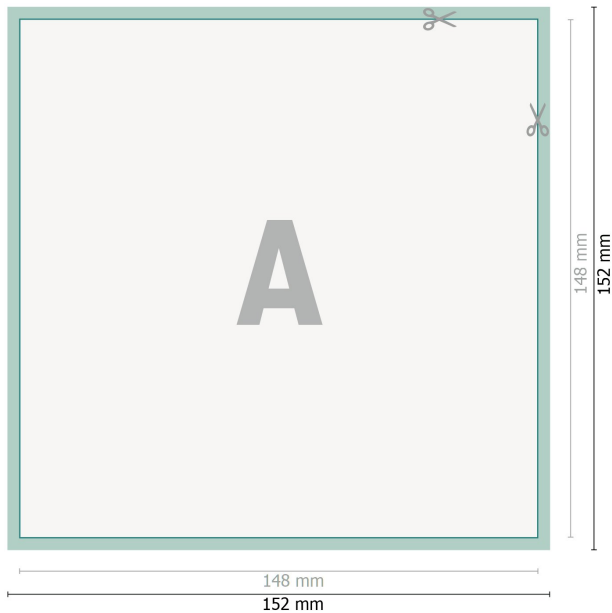

## Ablösbare Aufkleber, A5-Quadrat

**Datenformat (inkl. 2 mm Beschnitt):**  
15,2 x 15,2 cm

**Beschnitt:**  
2 mm

**Endformat:**  
14,8 x 14,8 cm

**Sicherheitsabstand:**  
4 mm  
Abstand der Texte/Informationen zum Rand des Endformats, dies verhindert unerwünschten Anschnitt.

### Zeichenerklärung

-  Beschnitt
-  Leserichtung
-  Endformat
-  Datenformat
-  Hier wird geschnitten/gestanzt

---