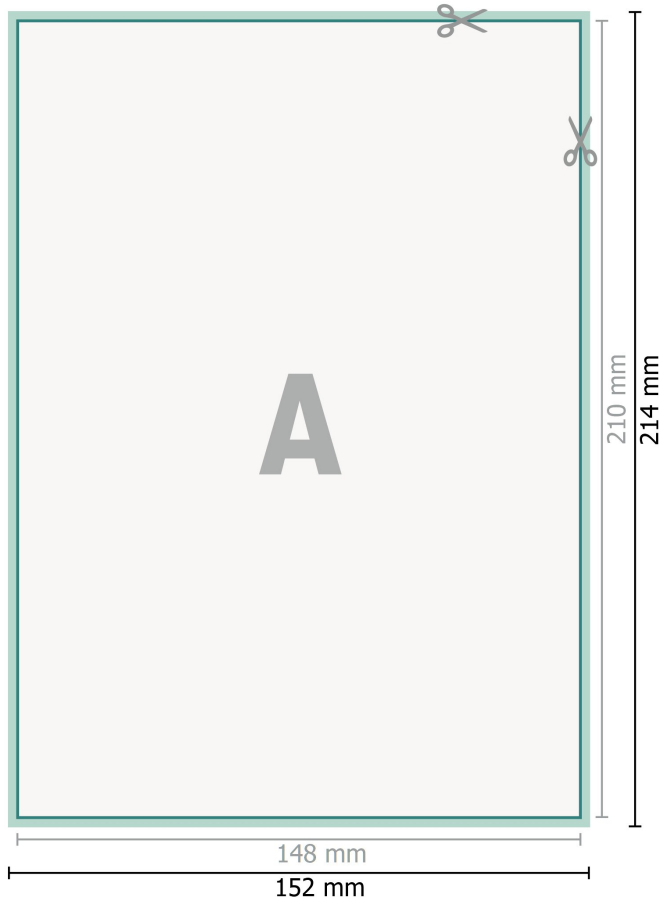

Reflektierende Aufkleber, DIN A5

Datenformat (inkl. 2 mm Beschnitt):
15,2 x 21,4 cm

Beschnitt:
2 mm

Endformat:
14,8 x 21 cm

Sicherheitsabstand:
4 mm
Abstand der Texte/Informationen zum Rand des Endformats, dies verhindert unerwünschten Anschnitt.

Zeichenerklärung

-  Beschnitt
-  Leserichtung
-  Endformat
-  Datenformat
-  Hier wird geschnitten/ge-
stanzt

Bitte beachten Sie:

Beschnittzugabe und Sicherheitsabstand wie angegeben anlegen.

Hintergrundfarben, Bilder oder Grafiken bis an den Rand des Datenformates anlegen.