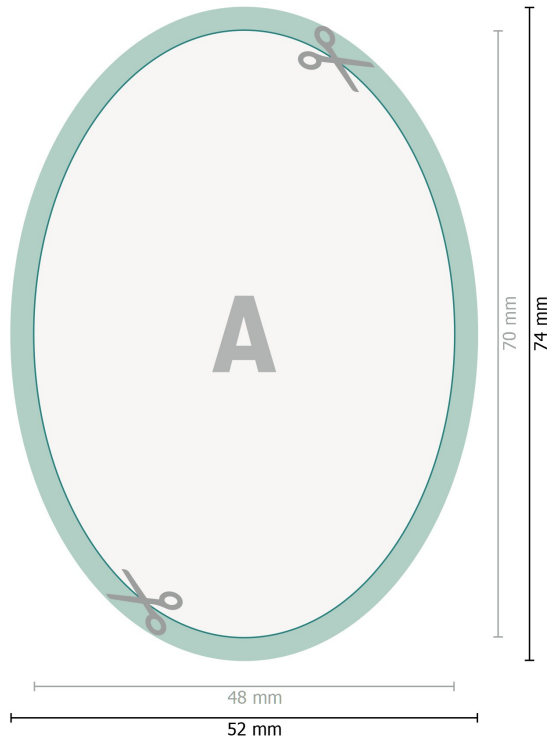

Reflektierende Aufkleber, Oval, 4,8 x 7,0 cm

Datenformat (inkl. 2 mm Beschnitt):
5,2 x 7,4 cm

Beschnitt:
2 mm

Endformat:
4,8 x 7 cm

Sicherheitsabstand:
4 mm

Abstand der Texte/Informationen zum Rand des Endformats, dies verhindert unerwünschten Anschnitt.

Zeichenerklärung

-  Beschnitt
-  Leserichtung
-  Endformat
-  Datenformat
-  Hier wird geschnitten/gestanzt

Bitte beachten Sie:

Beschnittzugabe und Sicherheitsabstand wie angegeben anlegen.

Hintergrundfarben, Bilder oder Grafiken bis an den Rand des Datenformats anlegen.