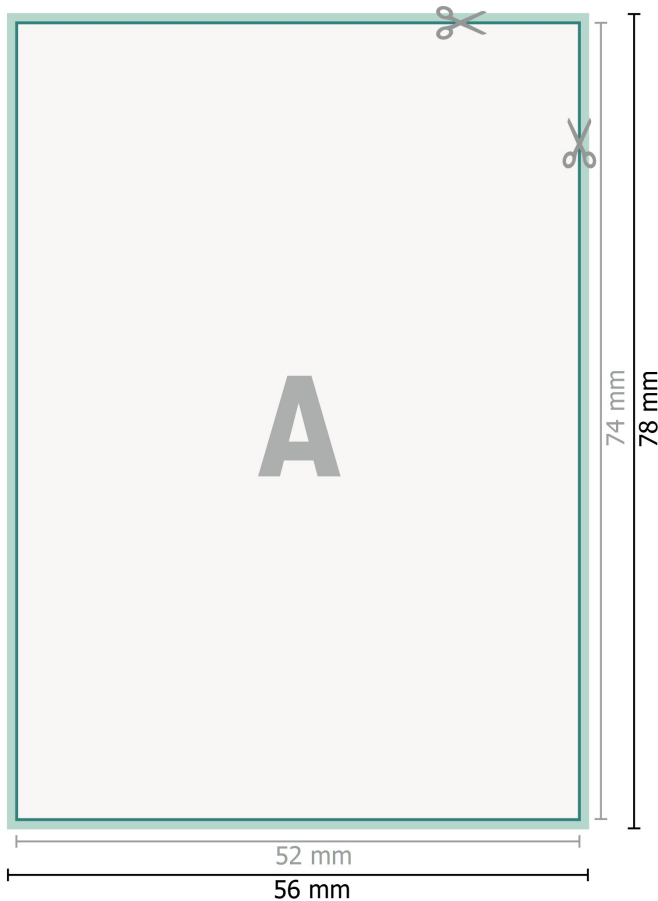

Ablösbare Aufkleber, DIN A8

Datenformat (inkl. 2 mm Beschnitt):
5,6 x 7,8 cm

Beschnitt:
2 mm

Endformat:
5,2 x 7,4 cm

Sicherheitsabstand:
4 mm
Abstand der Texte/Informationen zum Rand des Endformats, dies verhindert unerwünschten Anschnitt.

Zeichenerklärung

-  Beschnitt
-  Leserichtung
-  Endformat
-  Datenformat
-  Hier wird geschnitten/gestanzt

Bitte beachten Sie:

Beschnittzugabe und Sicherheitsabstand wie angegeben anlegen.

Hintergrundfarben, Bilder oder Grafiken bis an den Rand des Datenformates anlegen.