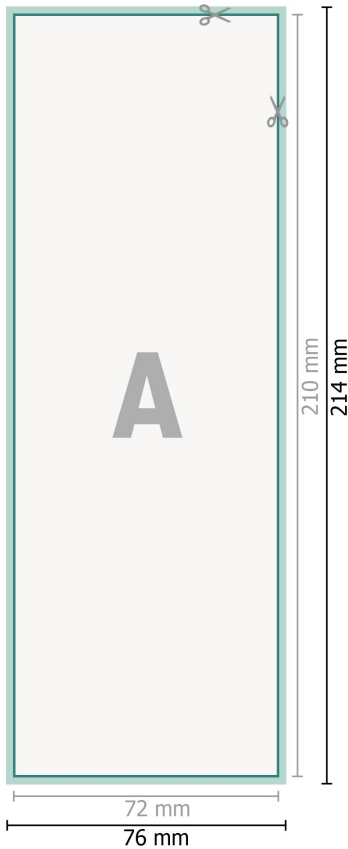

Ablösbare Aufkleber, A5 halb

Datenformat (inkl. 2 mm Beschnitt):

7,6 x 21,4 cm

Beschnitt:

2 mm

Endformat:

7,2 x 21 cm

Sicherheitsabstand:

4 mm

Abstand der Texte/Informationen zum Rand des Endformats, dies verhindert unerwünschten Anschnitt.

Zeichenerklärung

-  Beschnitt
-  Leserichtung
-  Endformat
-  Datenformat
-  Hier wird geschnitten/gestanzt

Bitte beachten Sie:

Beschnittzugabe und Sicherheitsabstand wie angegeben anlegen.

Hintergrundfarben, Bilder oder Grafiken bis an den Rand des Datenformates anlegen.

Bei der Produktion können durch das Schneiden, Stanzen und Falzen Toleranzen auftreten.