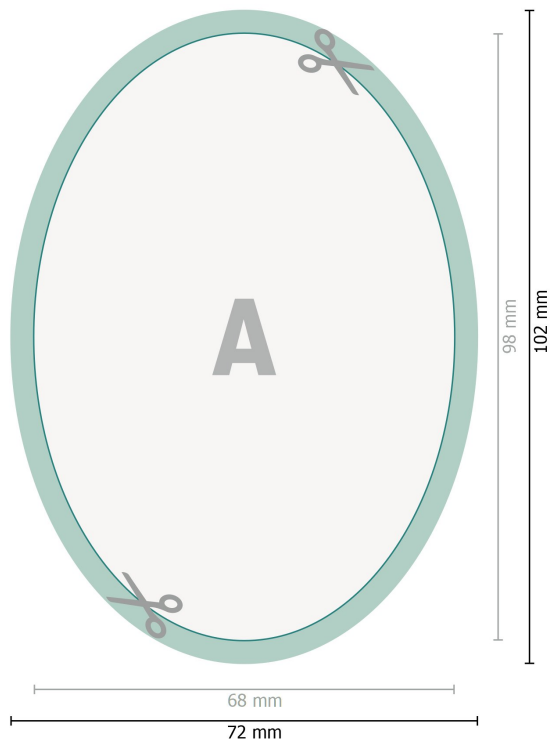

Reflektierende Aufkleber, Oval, 6,8 x 9,8 cm

Datenformat (inkl. 2 mm Beschnitt):
7,2 x 10,2 cm

Beschnitt:
2 mm

Endformat:
6,8 x 9,8 cm

Sicherheitsabstand:
4 mm
Abstand der Texte/Informationen zum Rand des Endformats, dies verhindert unerwünschten Anschnitt.

Zeichenerklärung

-  Beschnitt
-  Leserichtung
-  Endformat
-  Datenformat
-  Hier wird geschnitten/gestanzt

Bitte beachten Sie:

Beschnittzugabe und Sicherheitsabstand wie angegeben anlegen.

Hintergrundfarben, Bilder oder Grafiken bis an den Rand des Datenformats anlegen.