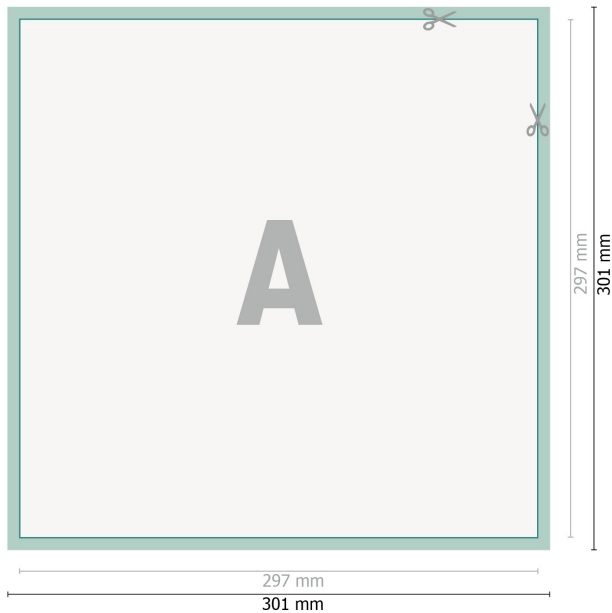

## Reflektierende Aufkleber, A3-Quadrat

**Datenformat (inkl. 2 mm Beschnitt):**

30,1 x 30,1 cm

**Beschnitt:**

2 mm

**Endformat:**

29,7 x 29,7 cm

**Sicherheitsabstand:**

4 mm

Abstand der Texte/Informationen zum Rand des Endformats, dies verhindert unerwünschten Anschnitt.

**Zeichenerklärung**

 Beschnitt

 Leserichtung

 Endformat

 Datenformat

 Hier wird geschnitten/gestanzt