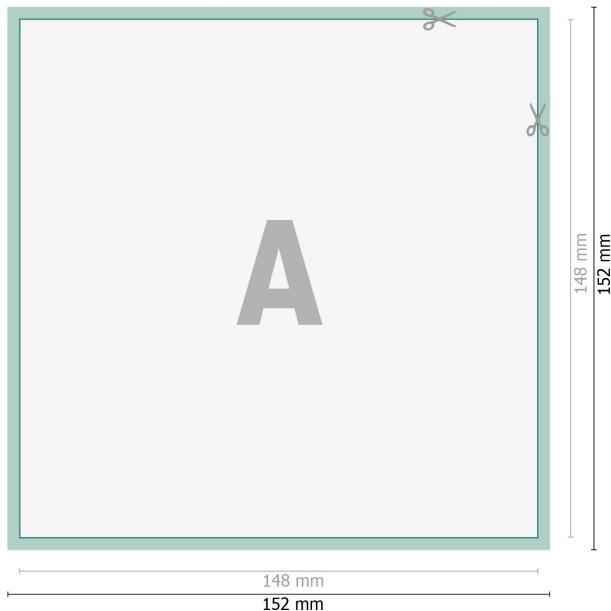

## Reflektierende Aufkleber, A5-Quadrat

**Datenformat (inkl. 2 mm Beschnitt):**  
15,2 x 15,2 cm

**Beschnitt:**  
2 mm

**Endformat:**  
14,8 x 14,8 cm

**Sicherheitsabstand:**  
4 mm  
Abstand der Texte/Informationen zum Rand des Endformats, dies verhindert unerwünschten Anschnitt.

### Zeichenerklärung

-  Beschnitt
-  Leserichtung
-  Endformat
-  Datenformat
-  Hier wird geschnitten/gestanzt

---