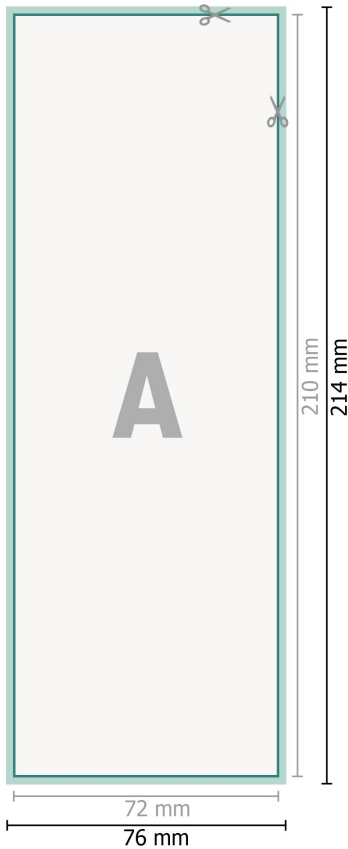

Reflektierende Aufkleber, A5 halb

Datenformat (inkl. 2 mm Beschnitt):
7,6 x 21,4 cm

Beschnitt:
2 mm

Endformat:
7,2 x 21 cm

Sicherheitsabstand:
4 mm
Abstand der Texte/Informationen zum Rand des Endformats, dies verhindert unerwünschten Anschnitt.

Zeichenerklärung

-  Beschnitt
-  Leserichtung
-  Endformat
-  Datenformat
-  Hier wird geschnitten/gestanzt

Bitte beachten Sie:

Beschnittzugabe und Sicherheitsabstand wie angegeben anlegen.

Hintergrundfarben, Bilder oder Grafiken bis an den Rand des Datenformates anlegen.