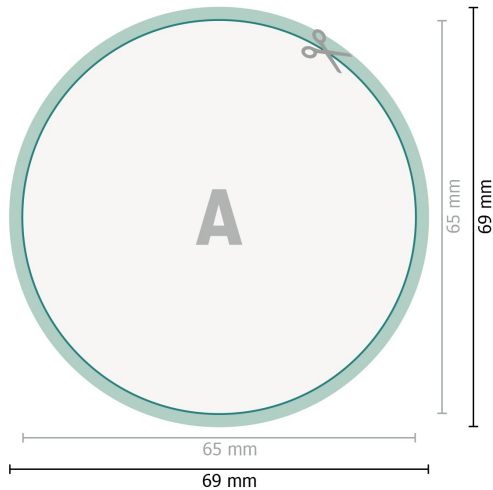

Reflektierende Aufkleber, rund, 6,5 cm Durchmesser

Datenformat (inkl. 2 mm Beschnitt):
6,9 x 6,9 cm

Beschnitt:
2 mm

Endformat:
6,5 x 6,5 cm

Sicherheitsabstand:
4 mm
Abstand der Texte/Informationen zum Rand des Endformats, dies verhindert unerwünschten Anschnitt.

Zeichenerklärung

-  Beschnitt
-  Leserichtung
-  Endformat
-  Datenformat
-  Hier wird geschnitten/ge-
stanzt

Bitte beachten Sie:

Beschnittzugabe und Sicherheitsabstand wie angegeben anlegen.

Hintergrundfarben, Bilder oder Grafiken bis an den Rand des Datenformats anlegen.