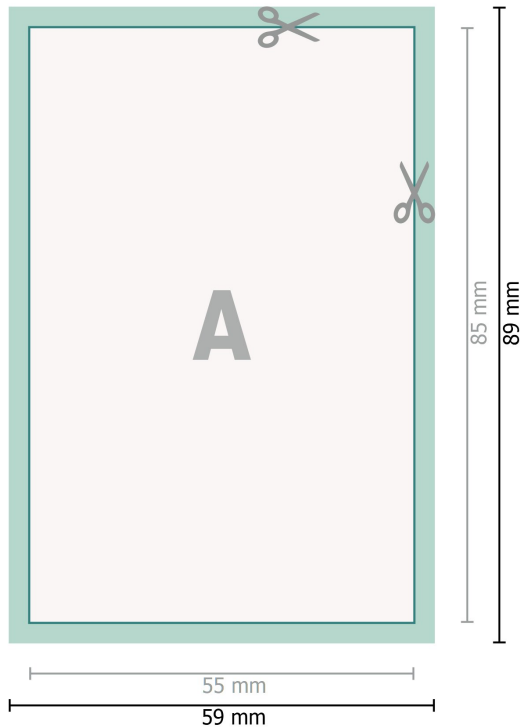

## Reflektierende Aufkleber, 5,5 x 8,5 cm

**Datenformat (inkl. 2 mm Beschnitt):**  
5,9 x 8,9 cm

**Beschnitt:**  
2 mm

**Endformat:**  
5,5 x 8,5 cm

**Sicherheitsabstand:**  
4 mm  
Abstand der Texte/Informationen zum Rand des Endformats, dies verhindert unerwünschten Anschnitt.

### Zeichenerklärung

-  Beschnitt
-  Leserichtung
-  Endformat
-  Datenformat
-  Hier wird geschnitten/gestanzt

---

### Bitte beachten Sie:

Beschnittzugabe und Sicherheitsabstand wie angegeben anlegen.

Hintergrundfarben, Bilder oder Grafiken bis an den Rand des Datenformates anlegen.

Bei der Produktion können durch das Schneiden, Stanzen und Falzen Toleranzen auftreten.