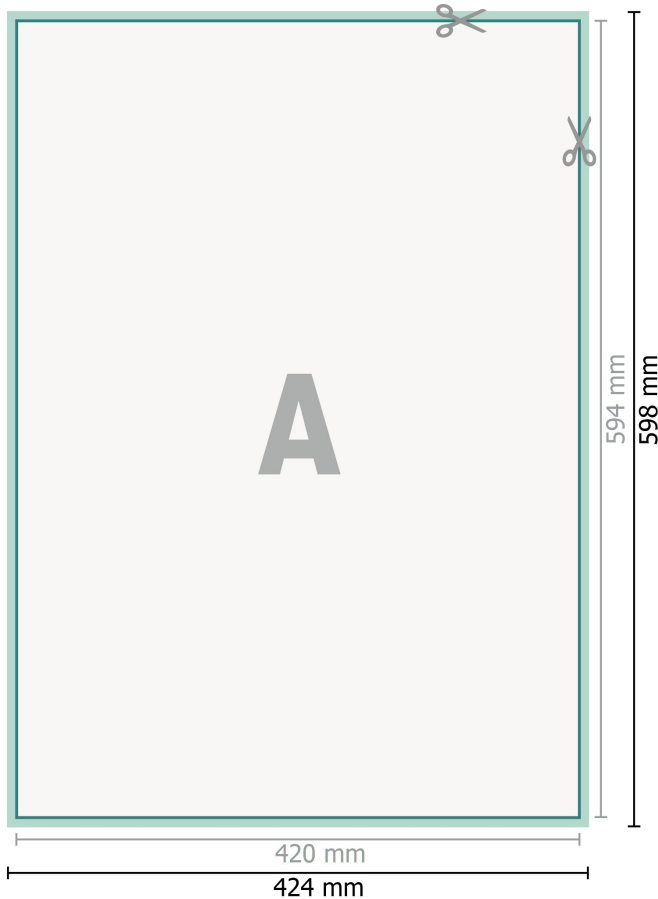

## Ablösbare Aufkleber, DIN A2

**Datenformat (inkl. 2 mm Beschnitt):**  
42,4 x 59,8 cm

**Beschnitt:**  
2 mm

**Endformat:**  
42 x 59,4 cm

**Sicherheitsabstand:**  
4 mm  
Abstand der Texte/Informationen zum Rand des Endformats, dies verhindert unerwünschten Anschnitt.

### Zeichenerklärung

-  Beschnitt
-  Leserichtung
-  Endformat
-  Datenformat
-  Hier wird geschnitten/ge-  
stanzt

---