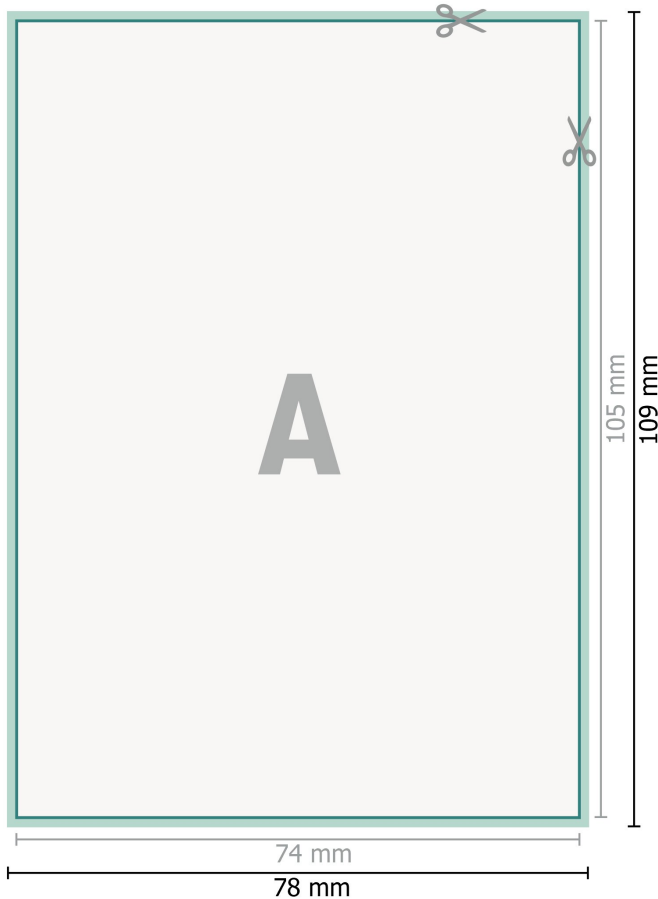

Leuchtaufkleber, DIN A7

Datenformat (inkl. 2 mm Beschnitt):
7,8 x 10,9 cm

Beschnitt:
2 mm

Endformat:
7,4 x 10,5 cm

Sicherheitsabstand:
4 mm
Abstand der Texte/Informationen zum Rand des Endformats, dies verhindert unerwünschten Anschnitt.

Zeichenerklärung

-  Beschnitt
-  Leserichtung
-  Endformat
-  Datenformat
-  Hier wird geschnitten/ge-
stanzt

Bitte beachten Sie:

Beschnittzugabe und Sicherheitsabstand wie angegeben anlegen.

Hintergrundfarben, Bilder oder Grafiken bis an den Rand des Datenformates anlegen.