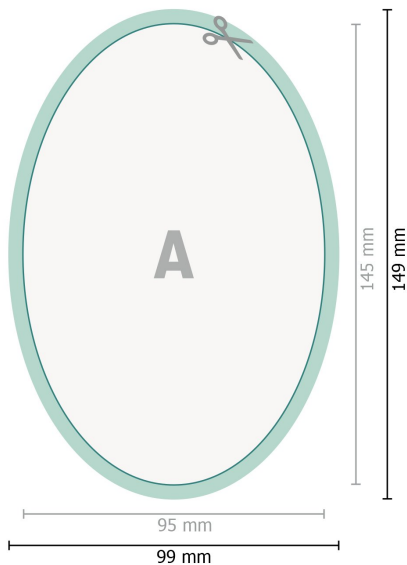

Leuchtaufkleber, Oval, 9,5 x 14,5 cm

**Datenformat (inkl. 2 mm Beschnitt):**

9,9 x 14,9 cm

Beschnitt:

2 mm

Endformat:

9,5 x 14,5 cm

Sicherheitsabstand:

4 mm

Abstand der Texte/Informationen zum Rand des Endformats, dies verhindert unerwünschten Anschnitt.

Zeichenerklärung

 Beschnitt

A Leserichtung

 Endformat

 Datenformat

 Hier wird geschnitten/ge-
stanzt