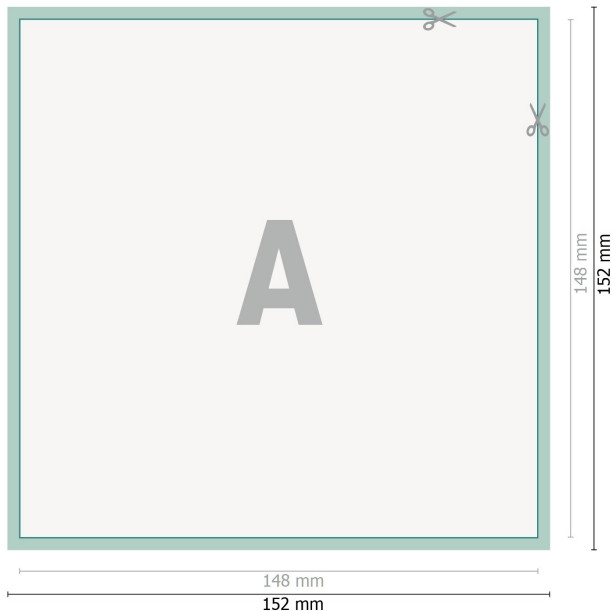

## Leuchtaufkleber, A5-Quadrat

**Datenformat (inkl. 2 mm Beschnitt):**  
15,2 x 15,2 cm

**Beschnitt:**  
2 mm

**Endformat:**  
14,8 x 14,8 cm

**Sicherheitsabstand:**  
4 mm  
Abstand der Texte/Informationen zum Rand des Endformats, dies verhindert unerwünschten Anschnitt.

### Zeichenerklärung

-  Beschnitt
-  Leserichtung
-  Endformat
-  Datenformat
-  Hier wird geschnitten/gestanzt

---