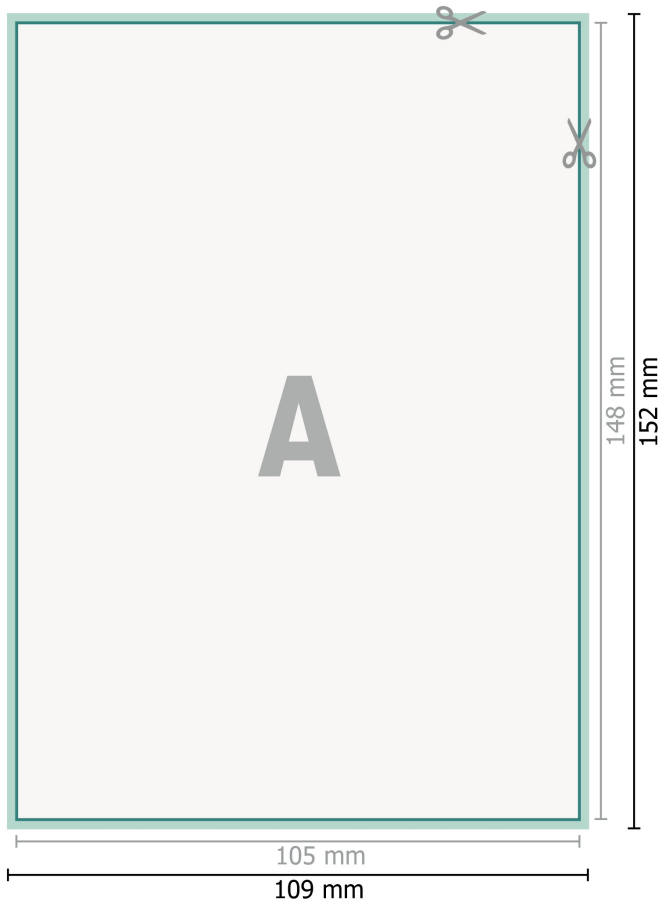

## Leuchtaufkleber, DIN A6

**Datenformat (inkl. 2 mm Beschnitt):**  
10,9 x 15,2 cm

**Beschnitt:**  
2 mm

**Endformat:**  
10,5 x 14,8 cm

**Sicherheitsabstand:**  
4 mm  
Abstand der Texte/Informationen zum Rand des Endformats, dies verhindert unerwünschten Anschnitt.

### Zeichenerklärung

-  Beschnitt
-  Leserichtung
-  Endformat
-  Datenformat
-  Hier wird geschnitten/gestanzt