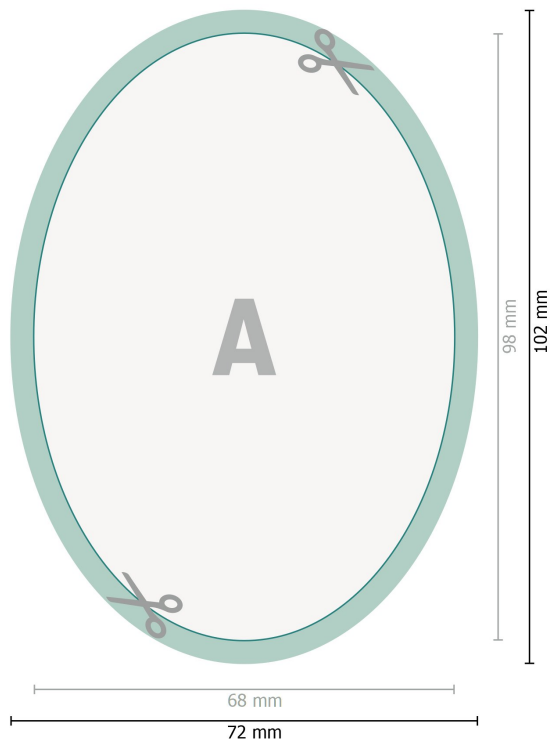

## Leuchtaufkleber, Oval, 6,8 x 9,8 cm

**Datenformat (inkl. 2 mm Beschnitt):**  
7,2 x 10,2 cm

**Beschnitt:**  
2 mm

**Endformat:**  
6,8 x 9,8 cm

**Sicherheitsabstand:**  
4 mm  
Abstand der Texte/Informationen zum Rand des Endformats, dies verhindert unerwünschten Anschnitt.

### Zeichenerklärung

-  Beschnitt
-  Leserichtung
-  Endformat
-  Datenformat
-  Hier wird geschnitten/gestanzt