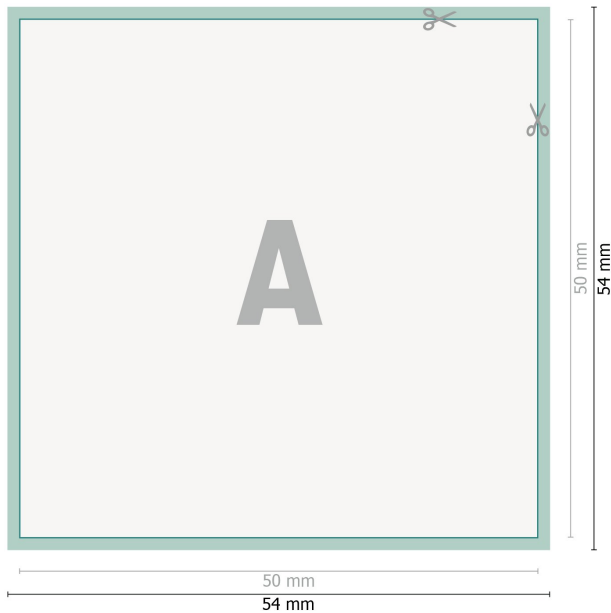

## Leuchtaufkleber, 5,0 x 5,0 cm

**Datenformat (inkl. 2 mm Beschnitt):**  
5,4 x 5,4 cm

**Beschnitt:**  
2 mm

**Endformat:**  
5 x 5 cm

**Sicherheitsabstand:**  
4 mm  
Abstand der Texte/Informationen zum Rand des Endformats, dies verhindert unerwünschten Anschnitt.

### Zeichenerklärung

-  Beschnitt
-  Leserichtung
-  Endformat
-  Datenformat
-  Hier wird geschnitten/gestanzt

---