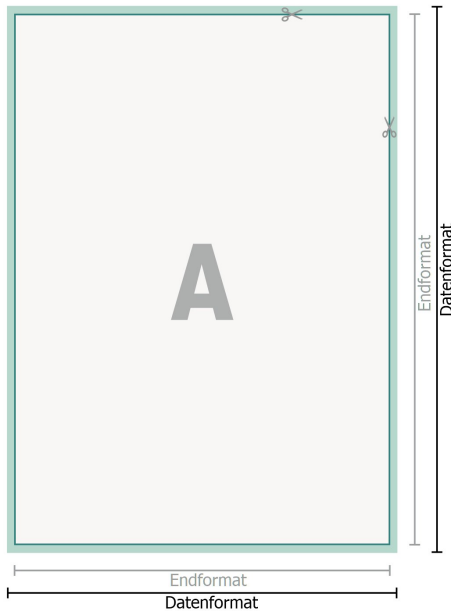

Leuchtaufkleber, Freie Formateingabe

**Datenformat (inkl. 2 mm Beschnitt):**

0,1 x 0,1 cm

Beschnitt:

2 mm

Endformat:

0,1 x 0,1 cm

Sicherheitsabstand:

4 mm

Abstand der Texte/Informationen zum Rand des Endformats, dies verhindert unerwünschten Anschnitt.

Bitte beachten Sie:

Beschnittzugabe und Sicherheitsabstand wie angegeben anlegen.

Hintergrundfarben, Bilder oder Grafiken bis an den Rand des Datenformates anlegen.