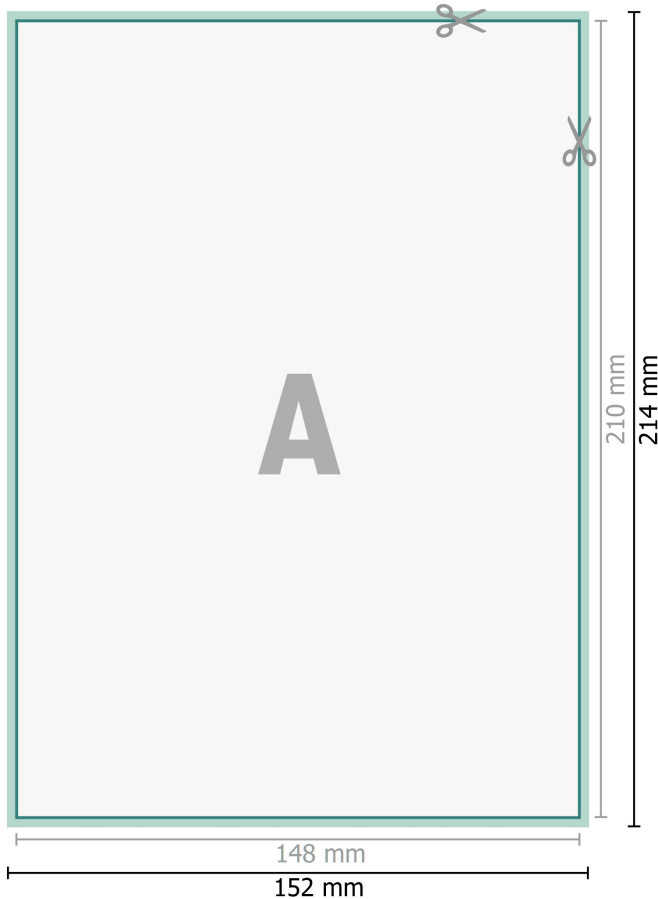

Fensteraufkleber, DIN A5

Datenformat (inkl. 2 mm Beschnitt):
15,2 x 21,4 cm

Beschnitt:
2 mm

Endformat:
14,8 x 21 cm

Sicherheitsabstand:
4 mm
Abstand der Texte/Informationen zum Rand des Endformats, dies verhindert unerwünschten Anschnitt.

Zeichenerklärung

-  Beschnitt
-  Leserichtung
-  Endformat
-  Datenformat
-  Hier wird geschnitten/ge-
stanzt

Bitte beachten Sie:

Beschnittzugabe und Sicherheitsabstand wie angegeben anlegen.

Hintergrundfarben, Bilder oder Grafiken bis an den Rand des Datenformates anlegen.