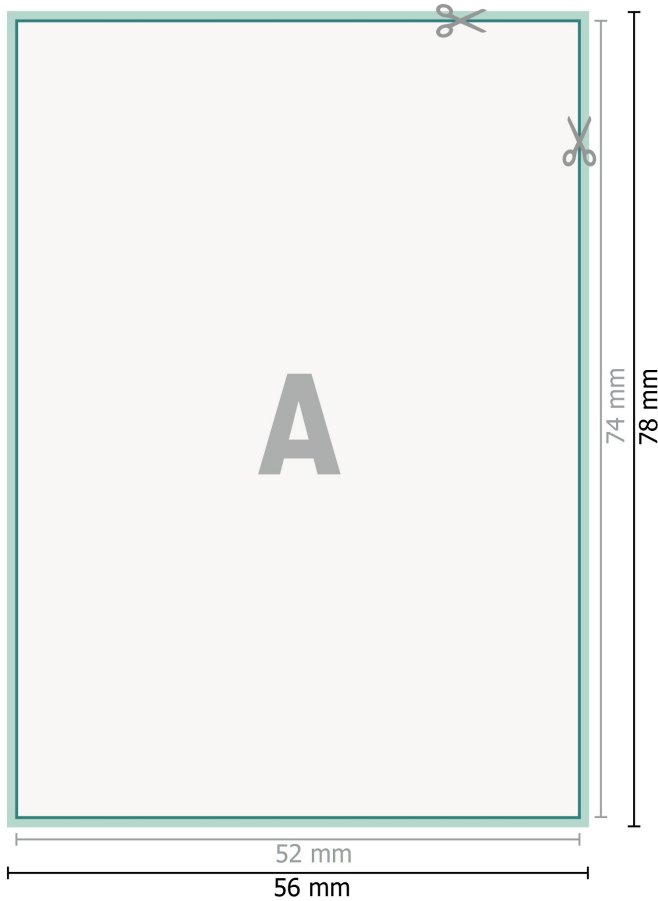

Fensteraufkleber, DIN A8

Datenformat (inkl. 2 mm Beschnitt):
5,6 x 7,8 cm

Beschnitt:
2 mm

Endformat:
5,2 x 7,4 cm

Sicherheitsabstand:
4 mm
Abstand der Texte/Informationen zum Rand des Endformats, dies verhindert unerwünschten Anschnitt.

Zeichenerklärung

-  Beschnitt
-  Leserichtung
-  Endformat
-  Datenformat
-  Hier wird geschnitten/gestanzt

Bitte beachten Sie:

Beschnittzugabe und Sicherheitsabstand wie angegeben anlegen.

Hintergrundfarben, Bilder oder Grafiken bis an den Rand des Datenformates anlegen.