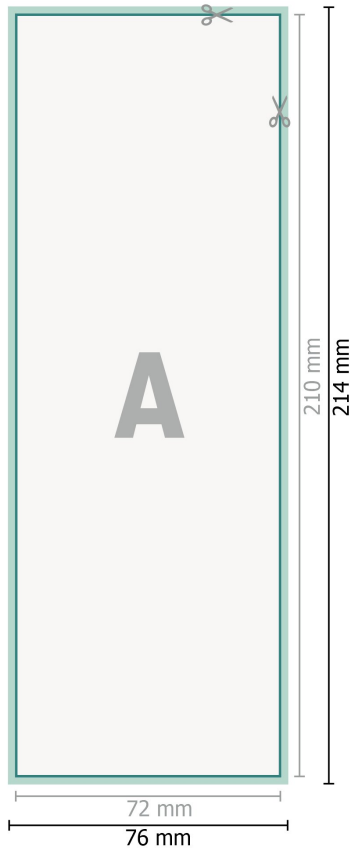

## Fensteraufkleber, A5 halb

**Datenformat (inkl. 2 mm Beschnitt):**  
7,6 x 21,4 cm

**Beschnitt:**  
2 mm

**Endformat:**  
7,2 x 21 cm

**Sicherheitsabstand:**  
4 mm  
Abstand der Texte/Informationen zum Rand des Endformats, dies verhindert unerwünschten Anschnitt.

### Zeichenerklärung

-  Beschnitt
-  Leserichtung
-  Endformat
-  Datenformat
-  Hier wird geschnitten/gestanzt

---

### Bitte beachten Sie:

Beschnittzugabe und Sicherheitsabstand wie angegeben anlegen.

Hintergrundfarben, Bilder oder Grafiken bis an den Rand des Datenformates anlegen.

Bei der Produktion können durch das Schneiden, Stanzen und Falzen Toleranzen auftreten.