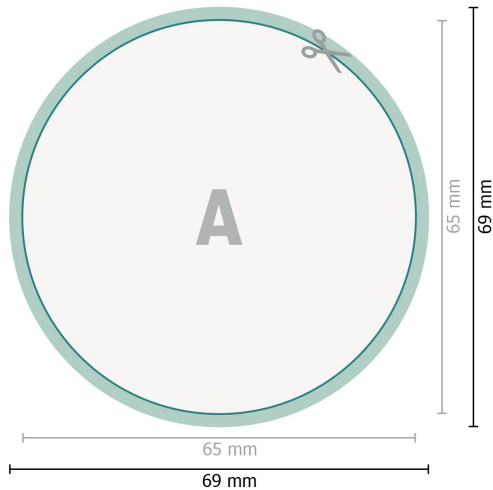

Fensteraufkleber, rund, 6,5 cm Durchmesser

Datenformat (inkl. 2 mm Beschnitt):
6,9 x 6,9 cm

Beschnitt:
2 mm

Endformat:
6,5 x 6,5 cm

Sicherheitsabstand:
4 mm
Abstand der Texte/Informationen zum Rand des Endformats, dies verhindert unerwünschten Anschnitt.

Zeichenerklärung

-  Beschnitt
-  Leserichtung
-  Endformat
-  Datenformat
-  Hier wird geschnitten/gestanzt

Bitte beachten Sie:

Beschnittzugabe und Sicherheitsabstand wie angegeben anlegen.

Hintergrundfarben, Bilder oder Grafiken bis an den Rand des Datenformats anlegen.