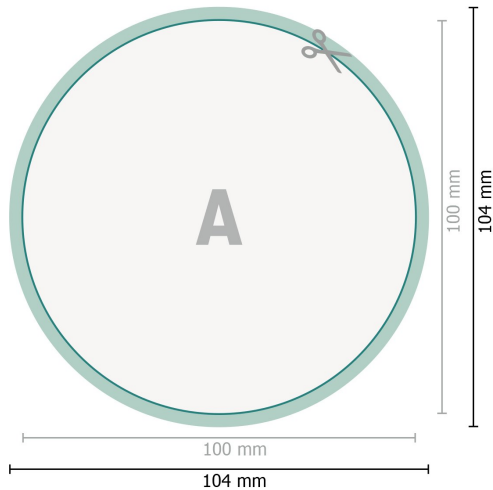

## Fensteraufkleber, rund, 10 cm Durchmesser

**Datenformat (inkl. 2 mm Beschnitt):**  
10,4 x 10,4 cm

**Beschnitt:**  
2 mm

**Endformat:**  
10 x 10 cm

**Sicherheitsabstand:**  
4 mm  
Abstand der Texte/Informationen zum Rand des Endformats, dies verhindert unerwünschten Anschnitt.

### Zeichenerklärung

-  Beschnitt
-  Leserichtung
-  Endformat
-  Datenformat
-  Hier wird geschnitten/gestanzt

---