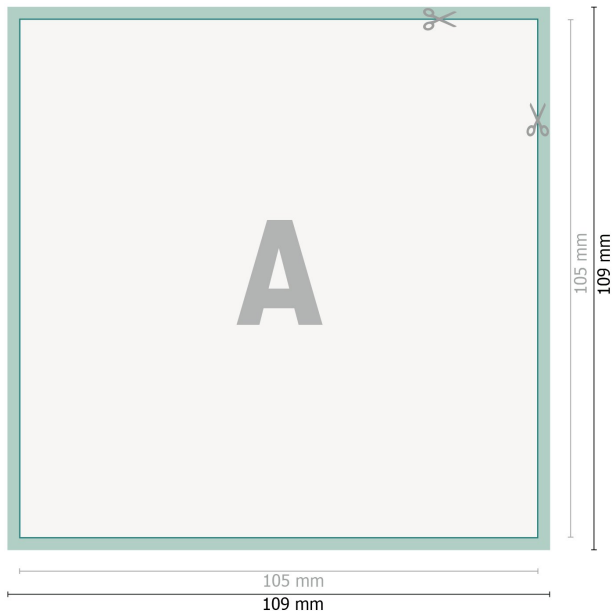

Fensteraufkleber, A6-Quadrat

Datenformat (inkl. 2 mm Beschnitt):
10,9 x 10,9 cm

Beschnitt:
2 mm

Endformat:
10,5 x 10,5 cm

Sicherheitsabstand:
4 mm
Abstand der Texte/Informationen zum Rand des Endformats, dies verhindert unerwünschten Anschnitt.

Zeichenerklärung

-  Beschnitt
-  Leserichtung
-  Endformat
-  Datenformat
-  Hier wird geschnitten/gestanzt

Bitte beachten Sie:

Beschnittzugabe und Sicherheitsabstand wie angegeben anlegen.

Hintergrundfarben, Bilder oder Grafiken bis an den Rand des Datenformates anlegen.