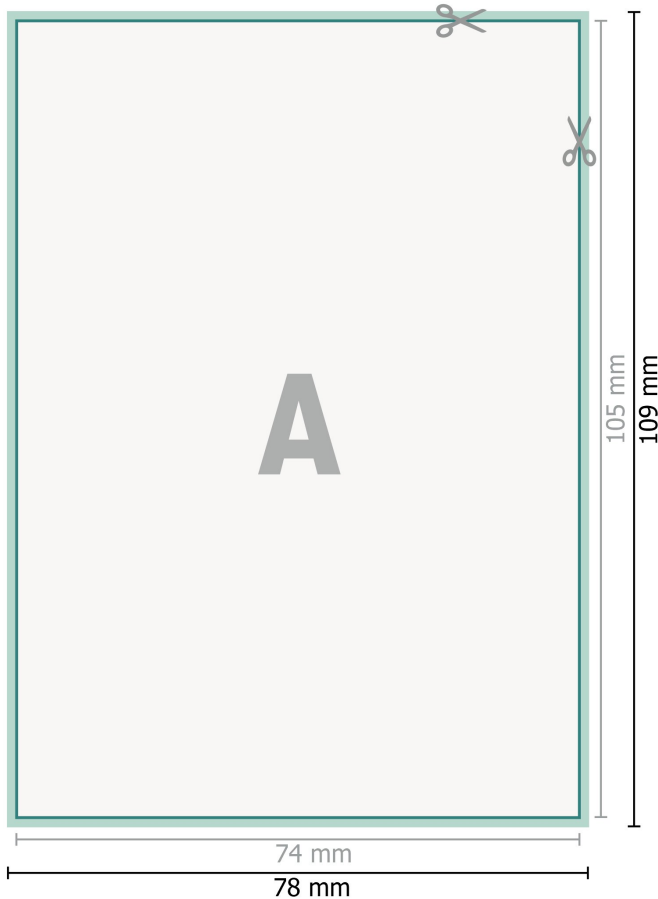

Fensteraufkleber, DIN A7

Datenformat (inkl. 2 mm Beschnitt):
7,8 x 10,9 cm

Beschnitt:
2 mm

Endformat:
7,4 x 10,5 cm

Sicherheitsabstand:
4 mm
Abstand der Texte/Informationen zum Rand des Endformats, dies verhindert unerwünschten Anschnitt.

Zeichenerklärung

-  Beschnitt
-  Leserichtung
-  Endformat
-  Datenformat
-  Hier wird geschnitten/gestanzt

Bitte beachten Sie:

Beschnittzugabe und Sicherheitsabstand wie angegeben anlegen.

Hintergrundfarben, Bilder oder Grafiken bis an den Rand des Datenformates anlegen.