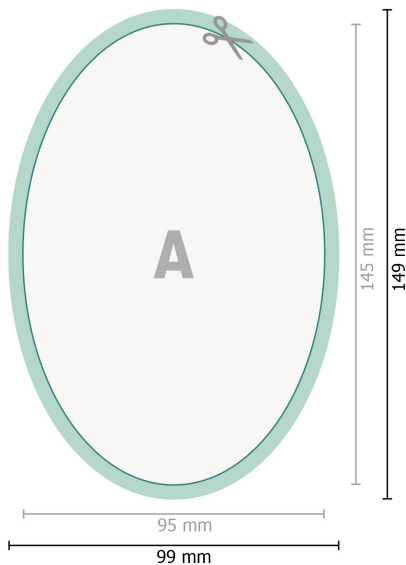

## Fensteraufkleber, Oval, 9,5 x 14,5 cm

**Datenformat (inkl. 2 mm Beschnitt):**

9,9 x 14,9 cm

**Beschnitt:**

2 mm

**Endformat:**

9,5 x 14,5 cm

**Sicherheitsabstand:**

4 mm

Abstand der Texte/Informationen zum Rand des Endformats, dies verhindert unerwünschten Anschnitt.

**Zeichenerklärung**

-  Beschnitt
-  Leserichtung
-  Endformat
-  Datenformat
-  Hier wird geschnitten/gestanzt