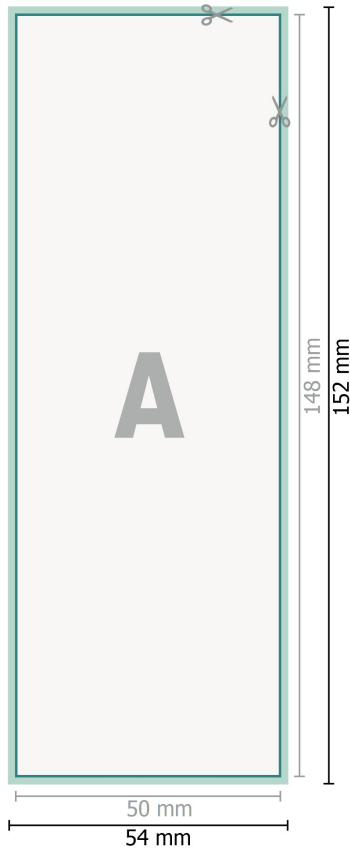

Fensteraufkleber, A6 halb

Datenformat (inkl. 2 mm Beschnitt):
5,4 x 15,2 cm

Beschnitt:
2 mm

Endformat:
5 x 14,8 cm

Sicherheitsabstand:
4 mm
Abstand der Texte/Informationen zum Rand des Endformats, dies verhindert unerwünschten Anschnitt.

Zeichenerklärung

-  Beschnitt
-  Leserichtung
-  Endformat
-  Datenformat
-  Hier wird geschnitten/ge-
stanzt

Bitte beachten Sie:

Beschnittzugabe und Sicherheitsabstand wie angegeben anlegen.

Hintergrundfarben, Bilder oder Grafiken bis an den Rand des Datenformates anlegen.