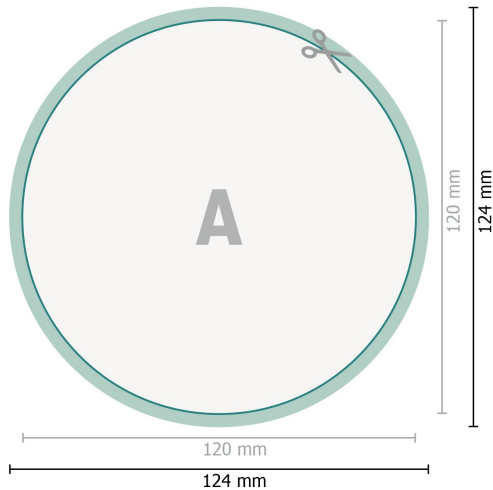

Fensteraufkleber, rund, 12 cm Durchmesser

**Datenformat (inkl. 2 mm Beschnitt):**

12,4 x 12,4 cm

Beschnitt:

2 mm

Endformat:

12 x 12 cm

Sicherheitsabstand:

4 mm

Abstand der Texte/Informationen zum Rand des Endformats, dies verhindert unerwünschten Anschnitt.

Zeichenerklärung

-  Beschnitt
-  Leserichtung
-  Endformat
-  Datenformat
-  Hier wird geschnitten/gestanzt