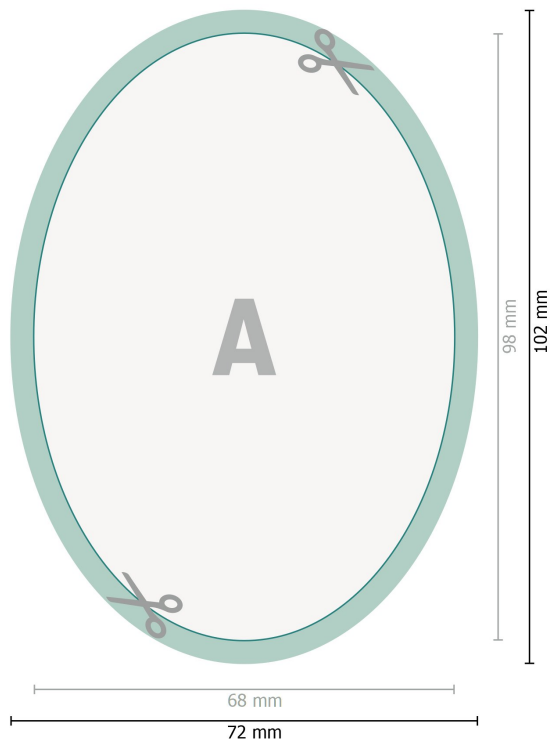

## Fensteraufkleber, Oval, 6,8 x 9,8 cm

**Datenformat (inkl. 2 mm Beschnitt):**  
7,2 x 10,2 cm

**Beschnitt:**  
2 mm

**Endformat:**  
6,8 x 9,8 cm

**Sicherheitsabstand:**  
4 mm  
Abstand der Texte/Informationen zum Rand des Endformats, dies verhindert unerwünschten Anschnitt.

### Zeichenerklärung

-  Beschnitt
-  Leserichtung
-  Endformat
-  Datenformat
-  Hier wird geschnitten/gestanzt

---