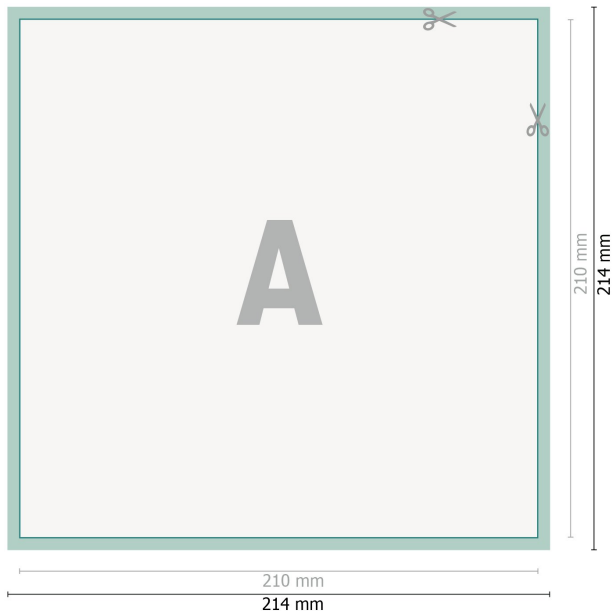

Fensteraufkleber, A4-Quadrat

Datenformat (inkl. 2 mm Beschnitt):
21,4 x 21,4 cm

Beschnitt:
2 mm

Endformat:
21 x 21 cm

Sicherheitsabstand:
4 mm
Abstand der Texte/Informationen zum Rand des Endformats, dies verhindert unerwünschten Anschnitt.

Zeichenerklärung

-  Beschnitt
-  Leserichtung
-  Endformat
-  Datenformat
-  Hier wird geschnitten/gestanzt

Bitte beachten Sie:

Beschnittzugabe und Sicherheitsabstand wie angegeben anlegen.

Hintergrundfarben, Bilder oder Grafiken bis an den Rand des Datenformates anlegen.