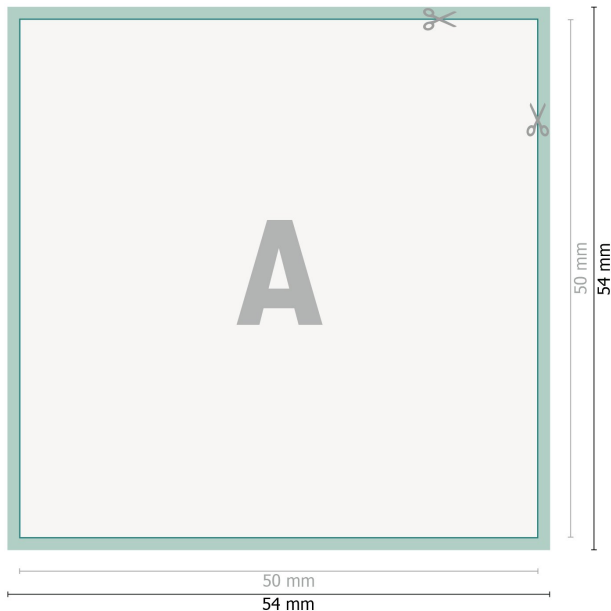

## Fensteraufkleber, 5,0 x 5,0 cm

**Datenformat (inkl. 2 mm Beschnitt):**  
5,4 x 5,4 cm

**Beschnitt:**  
2 mm

**Endformat:**  
5 x 5 cm

**Sicherheitsabstand:**  
4 mm  
Abstand der Texte/Informationen zum Rand des Endformats, dies verhindert unerwünschten Anschnitt.

### Zeichenerklärung

-  Beschnitt
-  Leserichtung
-  Endformat
-  Datenformat
-  Hier wird geschnitten/gestanzt

---