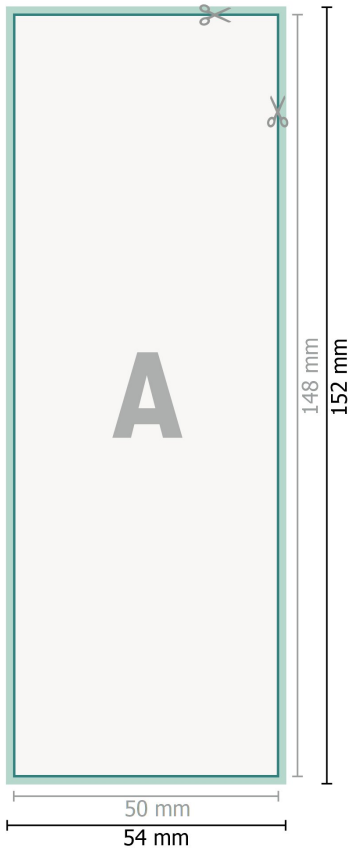

YUPOTako-Aufkleber, A6 halb

Datenformat (inkl. 2 mm Beschnitt):
5,4 x 15,2 cm

Beschnitt:
2 mm

Endformat:
5 x 14,8 cm

Sicherheitsabstand:
4 mm
Abstand der Texte/Informationen zum Rand des Endformats, dies verhindert unerwünschten Anschnitt.

Zeichenerklärung

-  Beschnitt
-  Leserichtung
-  Endformat
-  Datenformat
-  Hier wird geschnitten/ge-
stanzt

Bitte beachten Sie:

Beschnittzugabe und Sicherheitsabstand wie angegeben anlegen.

Hintergrundfarben, Bilder oder Grafiken bis an den Rand des Datenformates anlegen.