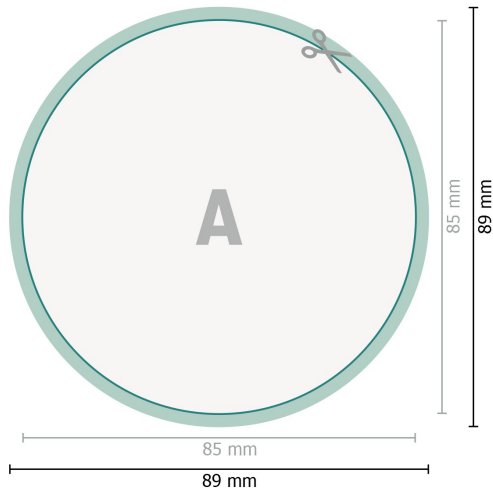

YUPOTako-Aufkleber, rund, 8,5 cm Durchmesser

Datenformat (inkl. 2 mm Beschnitt):
8,9 x 8,9 cm

Beschnitt:
2 mm

Endformat:
8,5 x 8,5 cm

Sicherheitsabstand:
4 mm
Abstand der Texte/Informationen zum Rand des Endformats, dies verhindert unerwünschten Anschnitt.

Zeichenerklärung

-  Beschnitt
-  Leserichtung
-  Endformat
-  Datenformat
-  Hier wird geschnitten/gestanzt

Bitte beachten Sie:

Beschnittzugabe und Sicherheitsabstand wie angegeben anlegen.

Hintergrundfarben, Bilder oder Grafiken bis an den Rand des Datenformates anlegen.