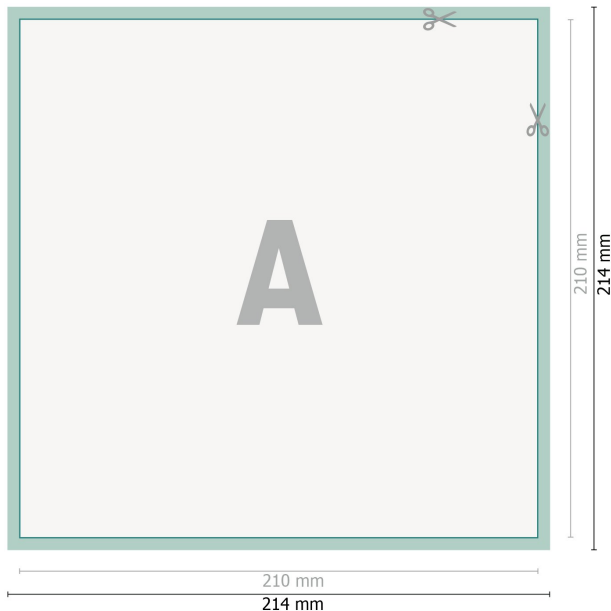

YUPOTako-Aufkleber, A4-Quadrat

Datenformat (inkl. 2 mm Beschnitt):

21,4 x 21,4 cm

Beschnitt:

2 mm

Endformat:

21 x 21 cm

Sicherheitsabstand:

4 mm

Abstand der Texte/Informationen zum Rand des Endformats, dies verhindert unerwünschten Anschnitt.

Zeichenerklärung

-  Beschnitt
-  Leserichtung
-  Endformat
-  Datenformat
-  Hier wird geschnitten/gestanzt