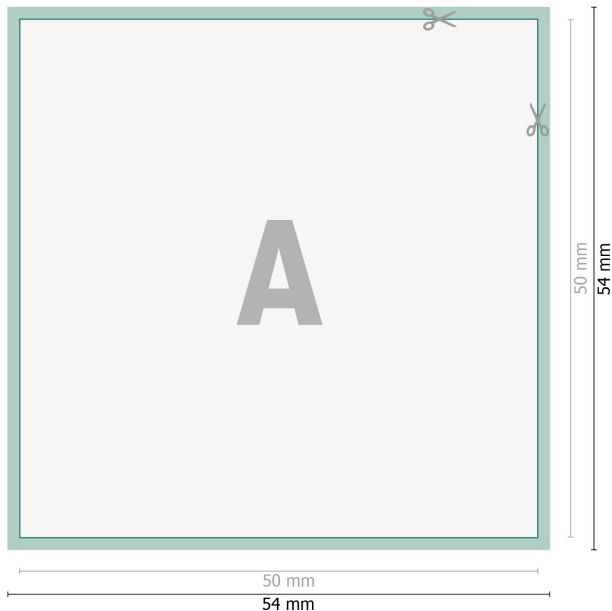

YUPOTako-Aufkleber, 5,0 x 5,0 cm

Datenformat (inkl. 2 mm Beschnitt):
5,4 x 5,4 cm

Beschnitt:
2 mm

Endformat:
5 x 5 cm

Sicherheitsabstand:
4 mm
Abstand der Texte/Informationen zum Rand des Endformats, dies verhindert unerwünschten Anschnitt.

Zeichenerklärung

-  Beschnitt
-  Leserichtung
-  Endformat
-  Datenformat
-  Hier wird geschnitten/gestanzt

Bitte beachten Sie:

Beschnittzugabe und Sicherheitsabstand wie angegeben anlegen.

Hintergrundfarben, Bilder oder Grafiken bis an den Rand des Datenformates anlegen.