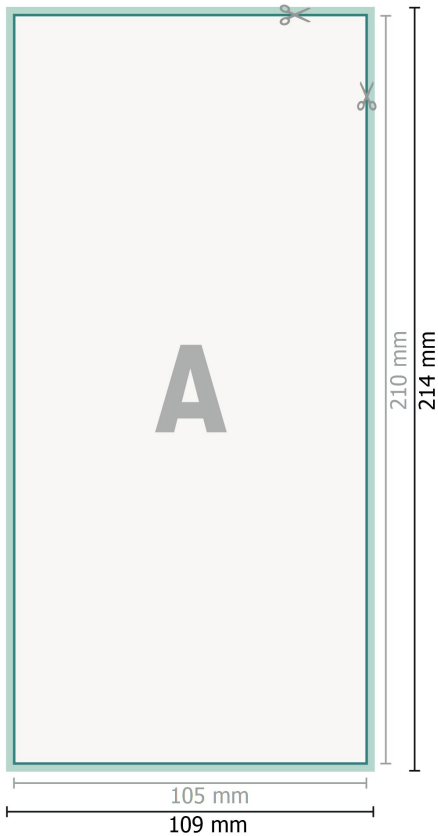

## YUPOTako-Aufkleber, DL

**Datenformat (inkl. 2 mm Beschnitt):**  
10,9 x 21,4 cm

**Beschnitt:**  
2 mm

**Endformat:**  
10,5 x 21 cm

**Sicherheitsabstand:**  
4 mm  
Abstand der Texte/Informationen zum Rand des Endformats, dies verhindert unerwünschten Anschnitt.

### Zeichenerklärung

-  Beschnitt
-  Leserichtung
-  Endformat
-  Datenformat
-  Hier wird geschnitten/gestanzt

---

### Bitte beachten Sie:

Beschnittzugabe und Sicherheitsabstand wie angegeben anlegen.

Hintergrundfarben, Bilder oder Grafiken bis an den Rand des Datenformates anlegen.

Bei der Produktion können durch das Schneiden, Stanzen und Falzen Toleranzen auftreten.