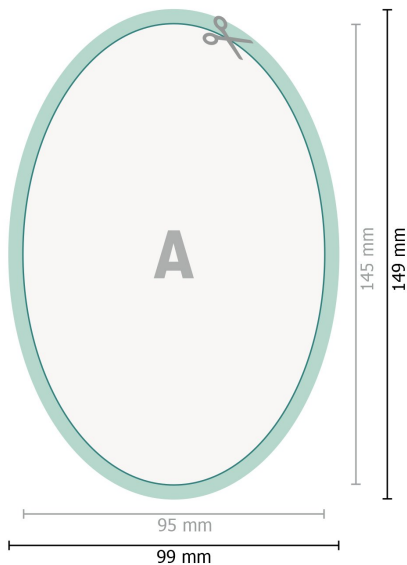

YUPOTako-Aufkleber, Oval, 9,5 x 14,5 cm

**Datenformat (inkl. 2 mm Beschnitt):**

9,9 x 14,9 cm

Beschnitt:

2 mm

Endformat:

9,5 x 14,5 cm

Sicherheitsabstand:

4 mm

Abstand der Texte/Informationen zum Rand des Endformats, dies verhindert unerwünschten Anschnitt.

Zeichenerklärung

-  Beschnitt
-  Leserichtung
-  Endformat
-  Datenformat
-  Hier wird geschnitten/gestanzt