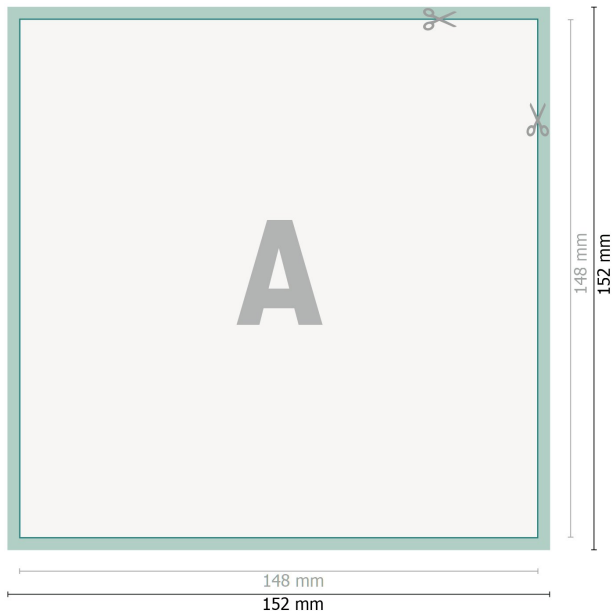

YUPOTako-Aufkleber, A5-Quadrat

Datenformat (inkl. 2 mm Beschnitt):
15,2 x 15,2 cm

Beschnitt:
2 mm

Endformat:
14,8 x 14,8 cm

Sicherheitsabstand:
4 mm
Abstand der Texte/Informationen zum Rand des Endformats, dies verhindert unerwünschten Anschnitt.

Zeichenerklärung

-  Beschnitt
-  Leserichtung
-  Endformat
-  Datenformat
-  Hier wird geschnitten/gestanzt

Bitte beachten Sie:

Beschnittzugabe und Sicherheitsabstand wie angegeben anlegen.

Hintergrundfarben, Bilder oder Grafiken bis an den Rand des Datenformates anlegen.