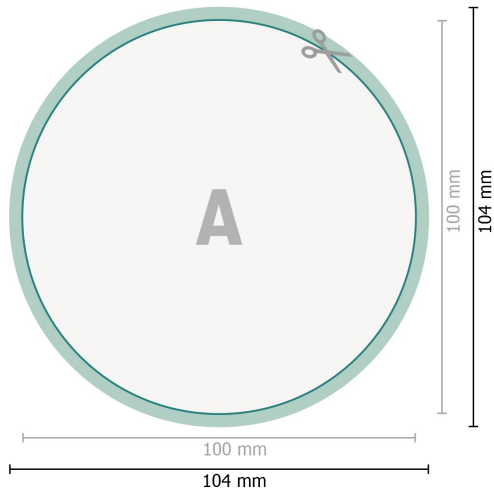

YUPOTako-Aufkleber, rund, 10 cm Durchmesser

Datenformat (inkl. 2 mm Beschnitt):
10,4 x 10,4 cm

Beschnitt:
2 mm

Endformat:
10 x 10 cm

Sicherheitsabstand:
4 mm
Abstand der Texte/Informationen zum Rand des Endformats, dies verhindert unerwünschten Anschnitt.

Zeichenerklärung

-  Beschnitt
-  Leserichtung
-  Endformat
-  Datenformat
-  Hier wird geschnitten/gestanzt

Bitte beachten Sie:

Beschnittzugabe und Sicherheitsabstand wie angegeben anlegen.

Hintergrundfarben, Bilder oder Grafiken bis an den Rand des Datenformates anlegen.