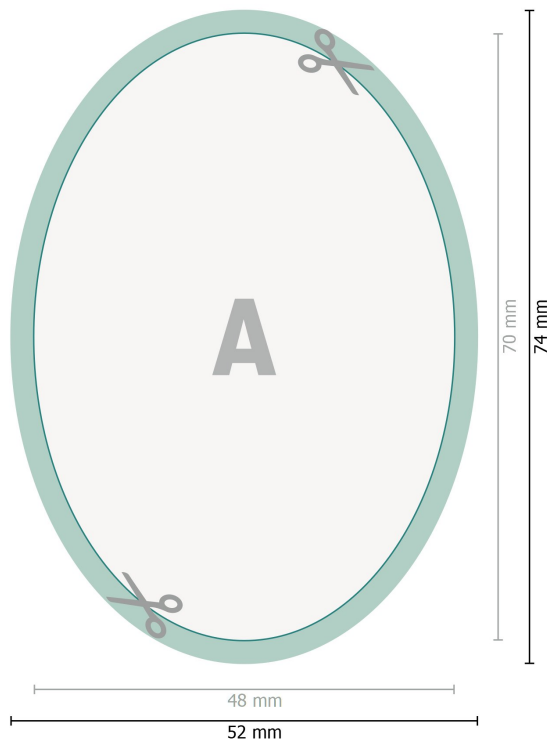

## YUPOTako-Aufkleber, Oval, 4,8 x 7,0 cm

**Datenformat (inkl. 2 mm Beschnitt):**  
5,2 x 7,4 cm

**Beschnitt:**  
2 mm

**Endformat:**  
4,8 x 7 cm

**Sicherheitsabstand:**  
4 mm  
Abstand der Texte/Informationen zum Rand des Endformats, dies verhindert unerwünschten Anschnitt.

### Zeichenerklärung

-  Beschnitt
-  Leserichtung
-  Endformat
-  Datenformat
-  Hier wird geschnitten/gestanzt