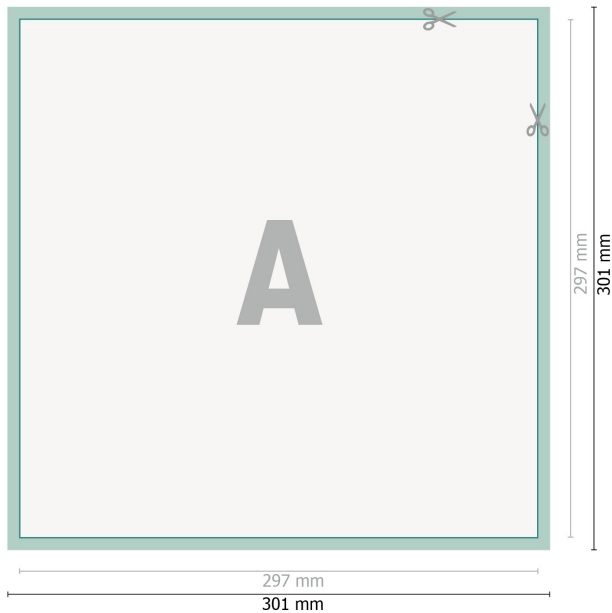

## YUPOTako-Aufkleber, A3-Quadrat

**Datenformat (inkl. 2 mm Beschnitt):**

30,1 x 30,1 cm

**Beschnitt:**

2 mm

**Endformat:**

29,7 x 29,7 cm

**Sicherheitsabstand:**

4 mm

Abstand der Texte/Informationen zum Rand des Endformats, dies verhindert unerwünschten Anschnitt.

**Zeichenerklärung**

-  Beschnitt
-  Leserichtung
-  Endformat
-  Datenformat
-  Hier wird geschnitten/gestanzt