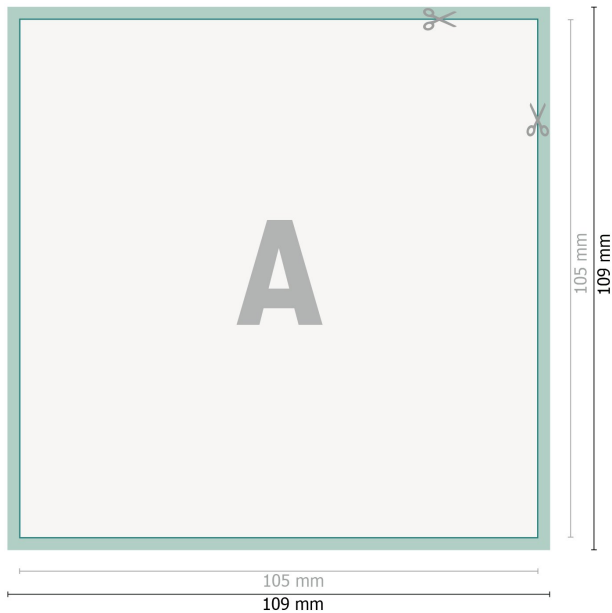

YUPOTako-Aufkleber, A6-Quadrat

Datenformat (inkl. 2 mm Beschnitt):

10,9 x 10,9 cm

Beschnitt:

2 mm

Endformat:

10,5 x 10,5 cm

Sicherheitsabstand:

4 mm

Abstand der Texte/Informationen zum Rand des Endformats, dies verhindert unerwünschten Anschnitt.

Zeichenerklärung

 Beschnitt

 Leserichtung

 Endformat

 Datenformat

 Hier wird geschnitten/gestanzt