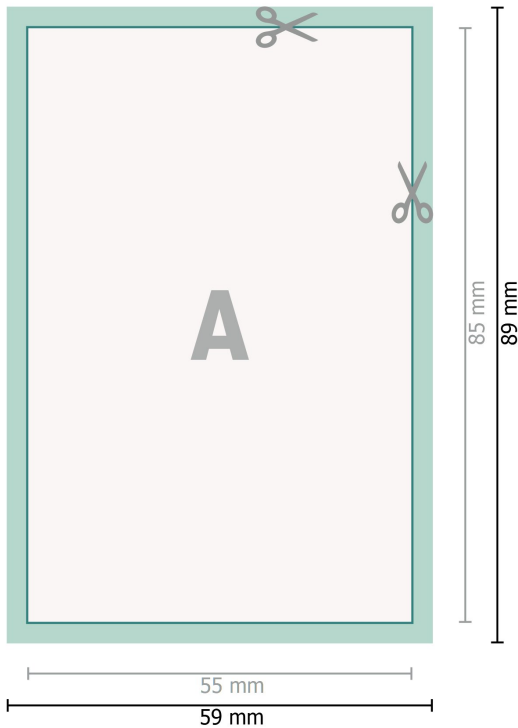

YUPOTako-Aufkleber, 5,5 x 8,5 cm

Datenformat (inkl. 2 mm Beschnitt):
5,9 x 8,9 cm

Beschnitt:
2 mm

Endformat:
5,5 x 8,5 cm

Sicherheitsabstand:
4 mm
Abstand der Texte/Informationen zum Rand des Endformats, dies verhindert unerwünschten Anschnitt.

Zeichenerklärung

-  Beschnitt
-  Leserichtung
-  Endformat
-  Datenformat
-  Hier wird geschnitten/gestanzt

Bitte beachten Sie:

Beschnittzugabe und Sicherheitsabstand wie angegeben anlegen.

Hintergrundfarben, Bilder oder Grafiken bis an den Rand des Datenformates anlegen.