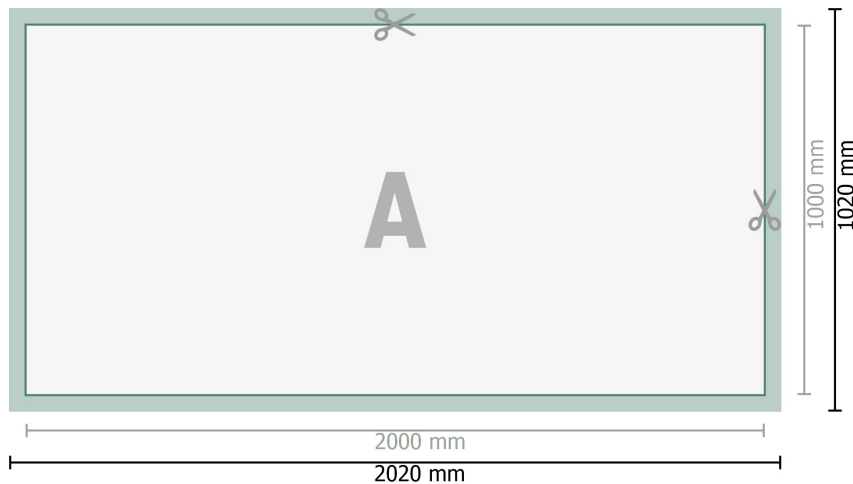

## PVC-Planen, 200 x 100 cm

**Datenformat (inkl. 10 mm Beschnitt):**  
202 x 102 cm

**Endformat:**  
200 x 100 cm

**Sicherheitsabstand:**  
50 mm  
Abstand der Texte/Informationen zum Rand des Endformats, dies verhindert unerwünschten Anschnitt.

### Zeichenerklärung

-  Beschnitt
-  Leserichtung
-  Endformat
-  Datenformat
-  Hier wird geschnitten/gestanzt

---

### Bitte beachten Sie:

Beschnittzugabe und Sicherheitsabstand wie angegeben anlegen.

Hintergrundfarben, Bilder oder Grafiken bis an den Rand des Datenformates anlegen.

Bei der Produktion können durch das Schneiden, Stanzen und Falzen Toleranzen auftreten.