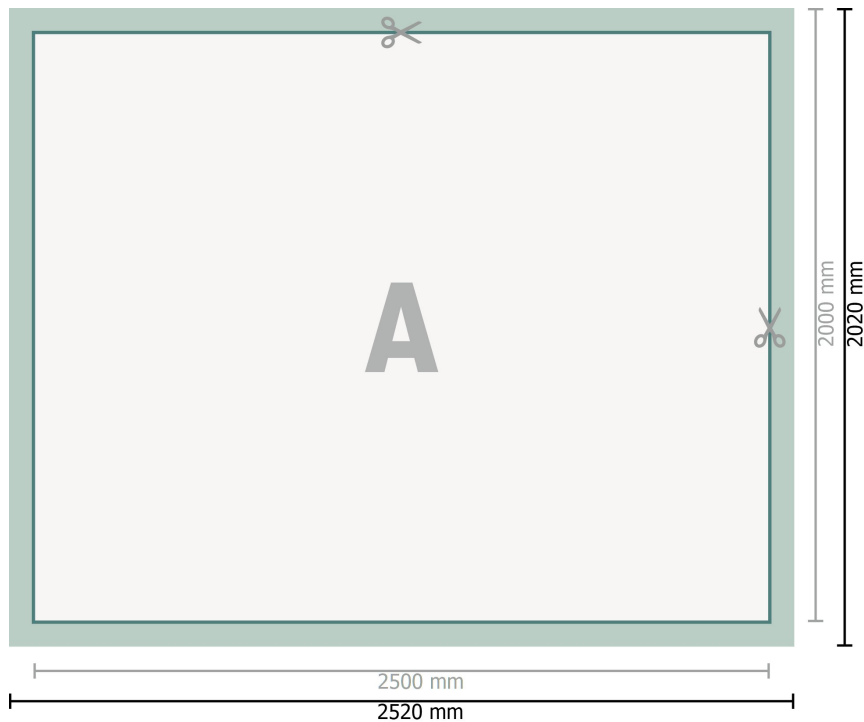

PVC-Planen, 250 x 200 cm

Datenformat (inkl. 10 mm Beschnitt):
252 x 202 cm

Endformat:
250 x 200 cm

Sicherheitsabstand:
50 mm
Abstand der Texte/Informationen zum Rand des Endformats, dies verhindert unerwünschten Anschnitt.

Zeichenerklärung

-  Beschnitt
-  Leserichtung
-  Endformat
-  Datenformat
-  Hier wird geschnitten/gestanzt

Bitte beachten Sie:

Beschnittzugabe und Sicherheitsabstand wie angegeben anlegen.

Hintergrundfarben, Bilder oder Grafiken bis an den Rand des Datenformates anlegen.