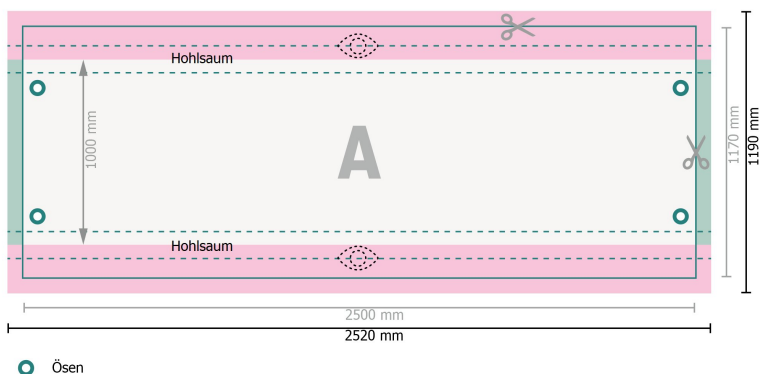

Gerüstbanner, 250 x 100 cm

oben und unten, 6 cm

Datenformat:

252 x 119 cm

Endformat:

250 x 117 cm

Sichtbarer Bereich:

250 x 100 cm

Sicherheitsabstand:

40 mm

Abstand der Texte/Informationen zum Rand des Endformats, dies verhindert unerwünschten Anschnitt.

Zeichenerklärung

 Beschnitt

 Leserichtung

 Endformat

 Datenformat

 Hier wird geschnitten/gestanzt

 Bedingt sichtbarer Bereich

Bitte beachten Sie:

Beschnittzugabe und Sicherheitsabstand wie angegeben anlegen.

Hintergrundfarben, Bilder oder Grafiken bis an den Rand des Datenformates anlegen.