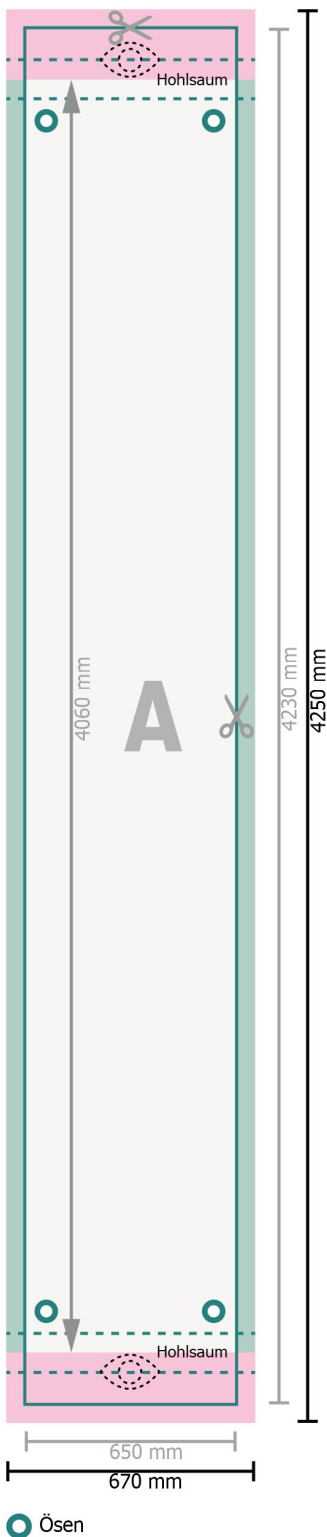

Gerüstbanner, 65 x 406 cm

oben und unten, 6 cm

Datenformat:

67 x 425 cm

Endformat:

65 x 423 cm

Sichtbarer Bereich:

65 x 406 cm

Sicherheitsabstand:

40 mm

Abstand der Texte/Informationen zum Rand des Endformats, dies verhindert unerwünschten Anschnitt.

Zeichenerklärung

-  Beschnitt
-  Leserichtung
-  Endformat
-  Datenformat
-  Hier wird geschnitten/gestanz
-  Bedingt sichtbarer Bereich

Bitte beachten Sie:

Beschnittzugabe und Sicherheitsabstand wie angegeben anlegen.

Hintergrundfarben, Bilder oder Grafiken bis an den Rand des Datenformates anlegen.

Bei der Produktion können durch das Schneiden, Stanzen und Falzen Toleranzen auftreten.