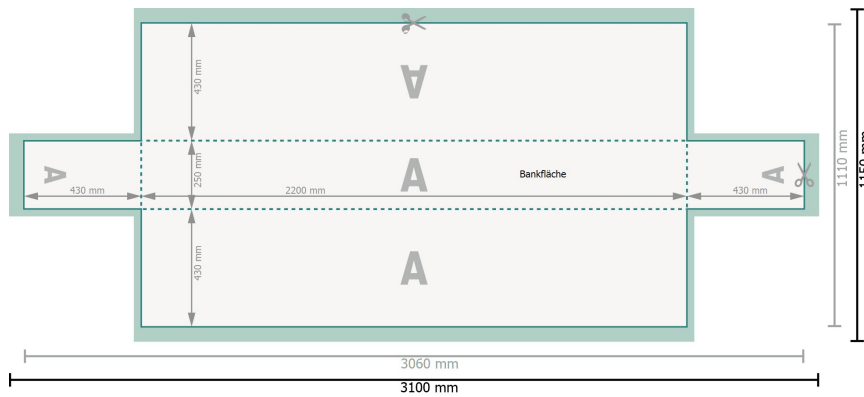

Bierbankhussen, 220 x 25 cm

Datenformat (inkl. 20 mm Beschnitt):
310 x 115 cm

Endformat:
306 x 111 cm

Sicherheitsabstand:
3 mm
Abstand der Texte/Informationen zum Rand des Endformats, dies verhindert unerwünschten Anschnitt.

Zeichenerklärung

-  Beschnitt
-  Leserichtung
-  Endformat
-  Datenformat
-  Hier wird geschnitten/gestanzt

Bitte beachten Sie:

Beschnittzugabe und Sicherheitsabstand wie angegeben anlegen.

Hintergrundfarben, Bilder oder Grafiken bis an den Rand des Datenformates anlegen.